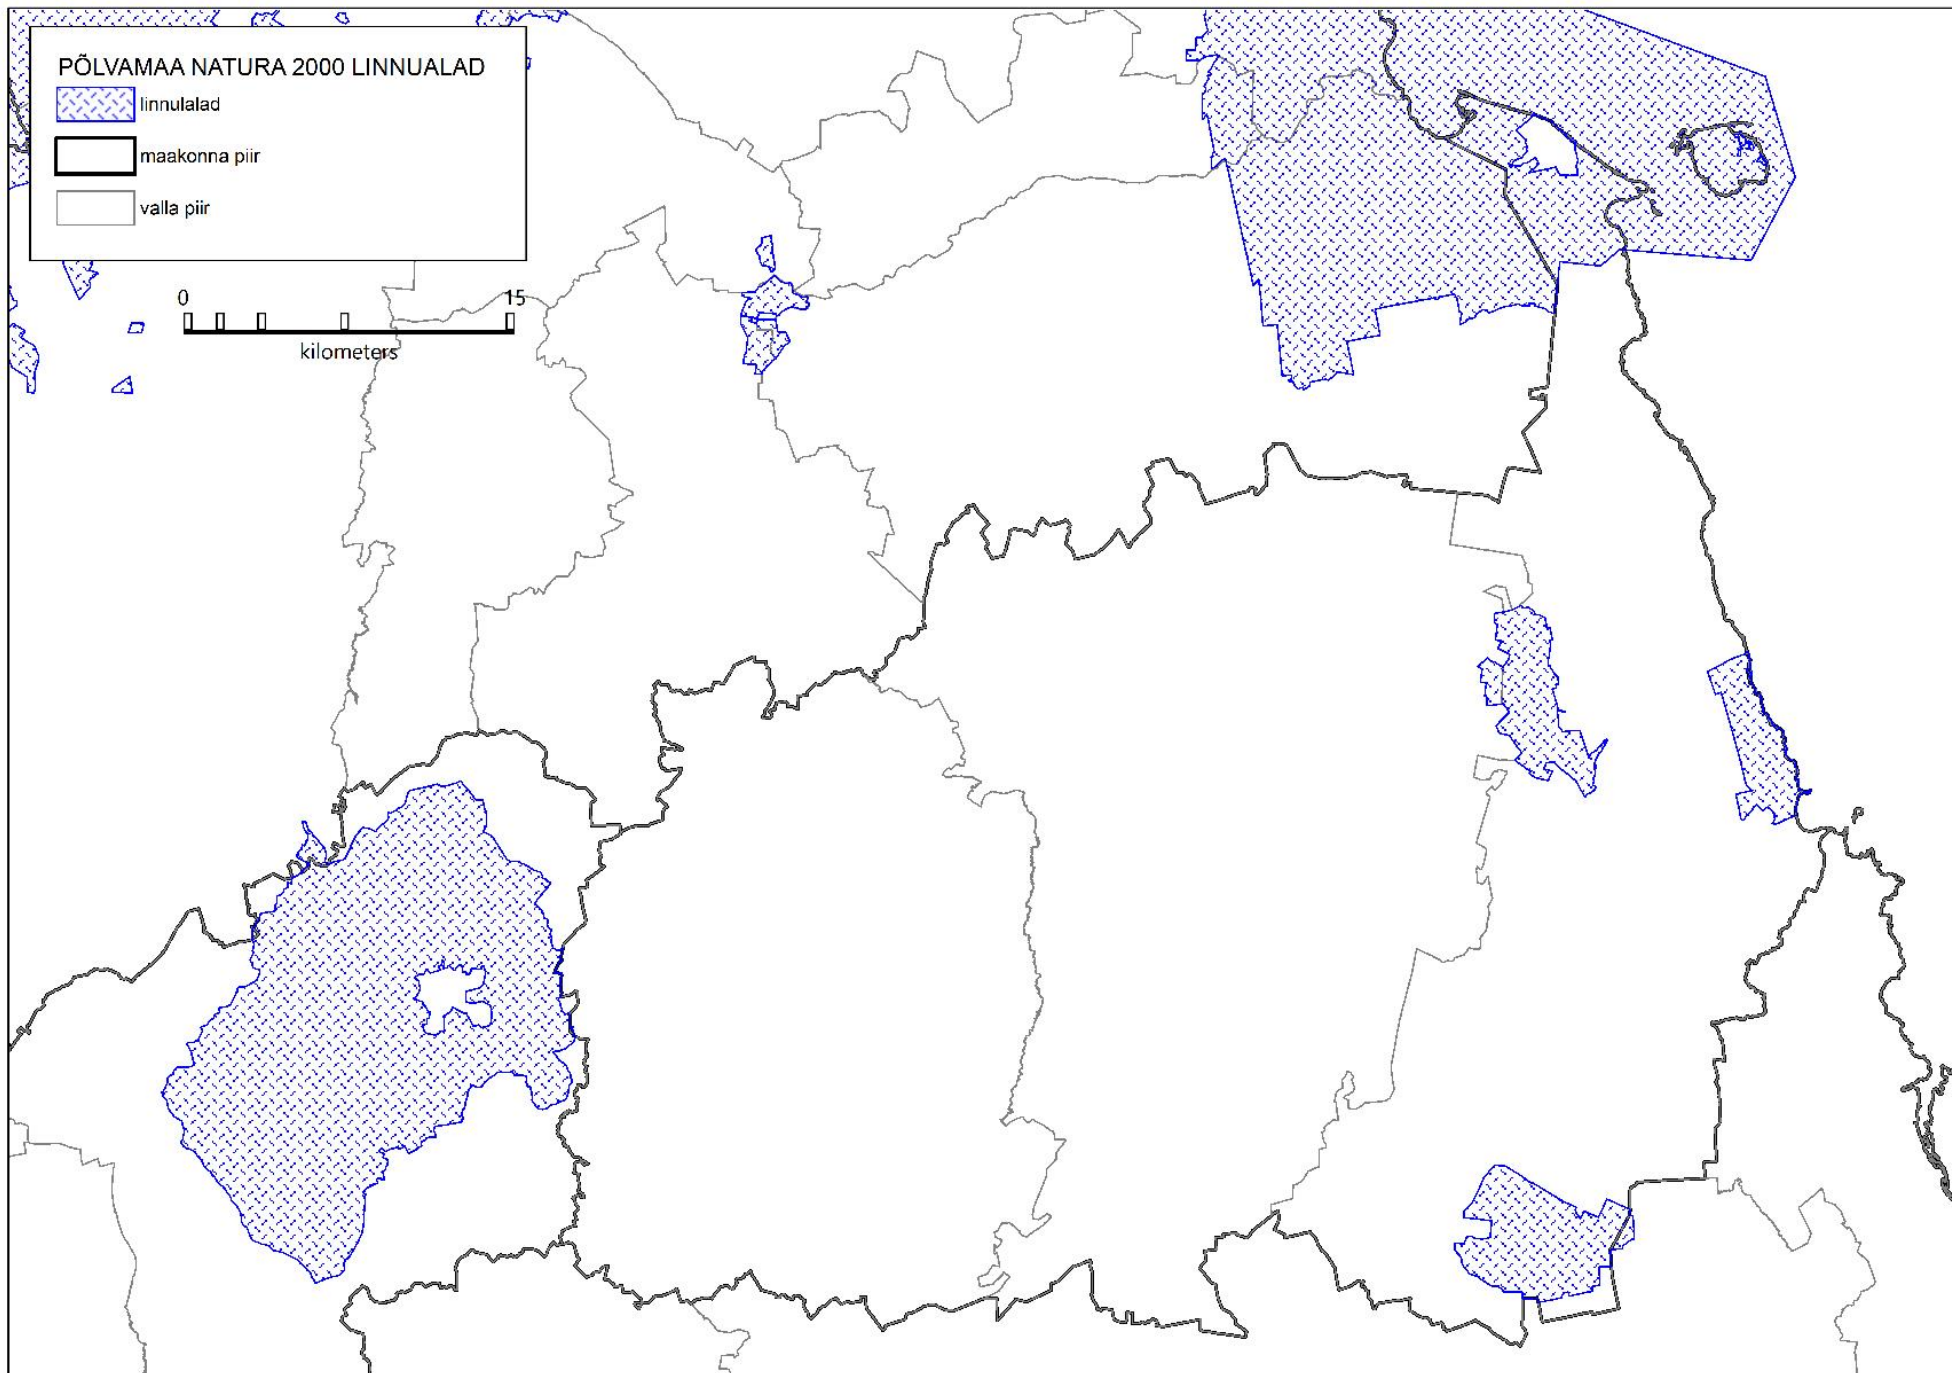

HIIMUMAA NATURA 2000 LINNUALAD

 linnualad

 maakonna piir

 valla piir

IDA-VIRUMAA NATURA 2000 LINNUALAD

 linnualad

 maakonna piir

 valla piir

JÕGEVAMAA NATURA 2000 LINNUALAD

- linnualad
- maakonna piir
- valla piir

JÄRVAMAA NATURA 2000 LINNUALAD

- linnualad
- maakonna piir
- valla piir

LÄÄNEMAA NATURA 2000 LINNUALAD

 linnualad

 maakonna piir

 valla piir

LÄÄNE-VIRUMAA NATURA 2000 LINNUALAD

 linnualad

 maakonna piir

 valla piir

SAAREMAA NATURA 2000 LINNUALAD

-  linnualad
-  maakonna piir
-  valla piir

VALGAMAA NATURA 2000 LINNUALAD

-  linnulad
-  maakonna piir
-  valla piir