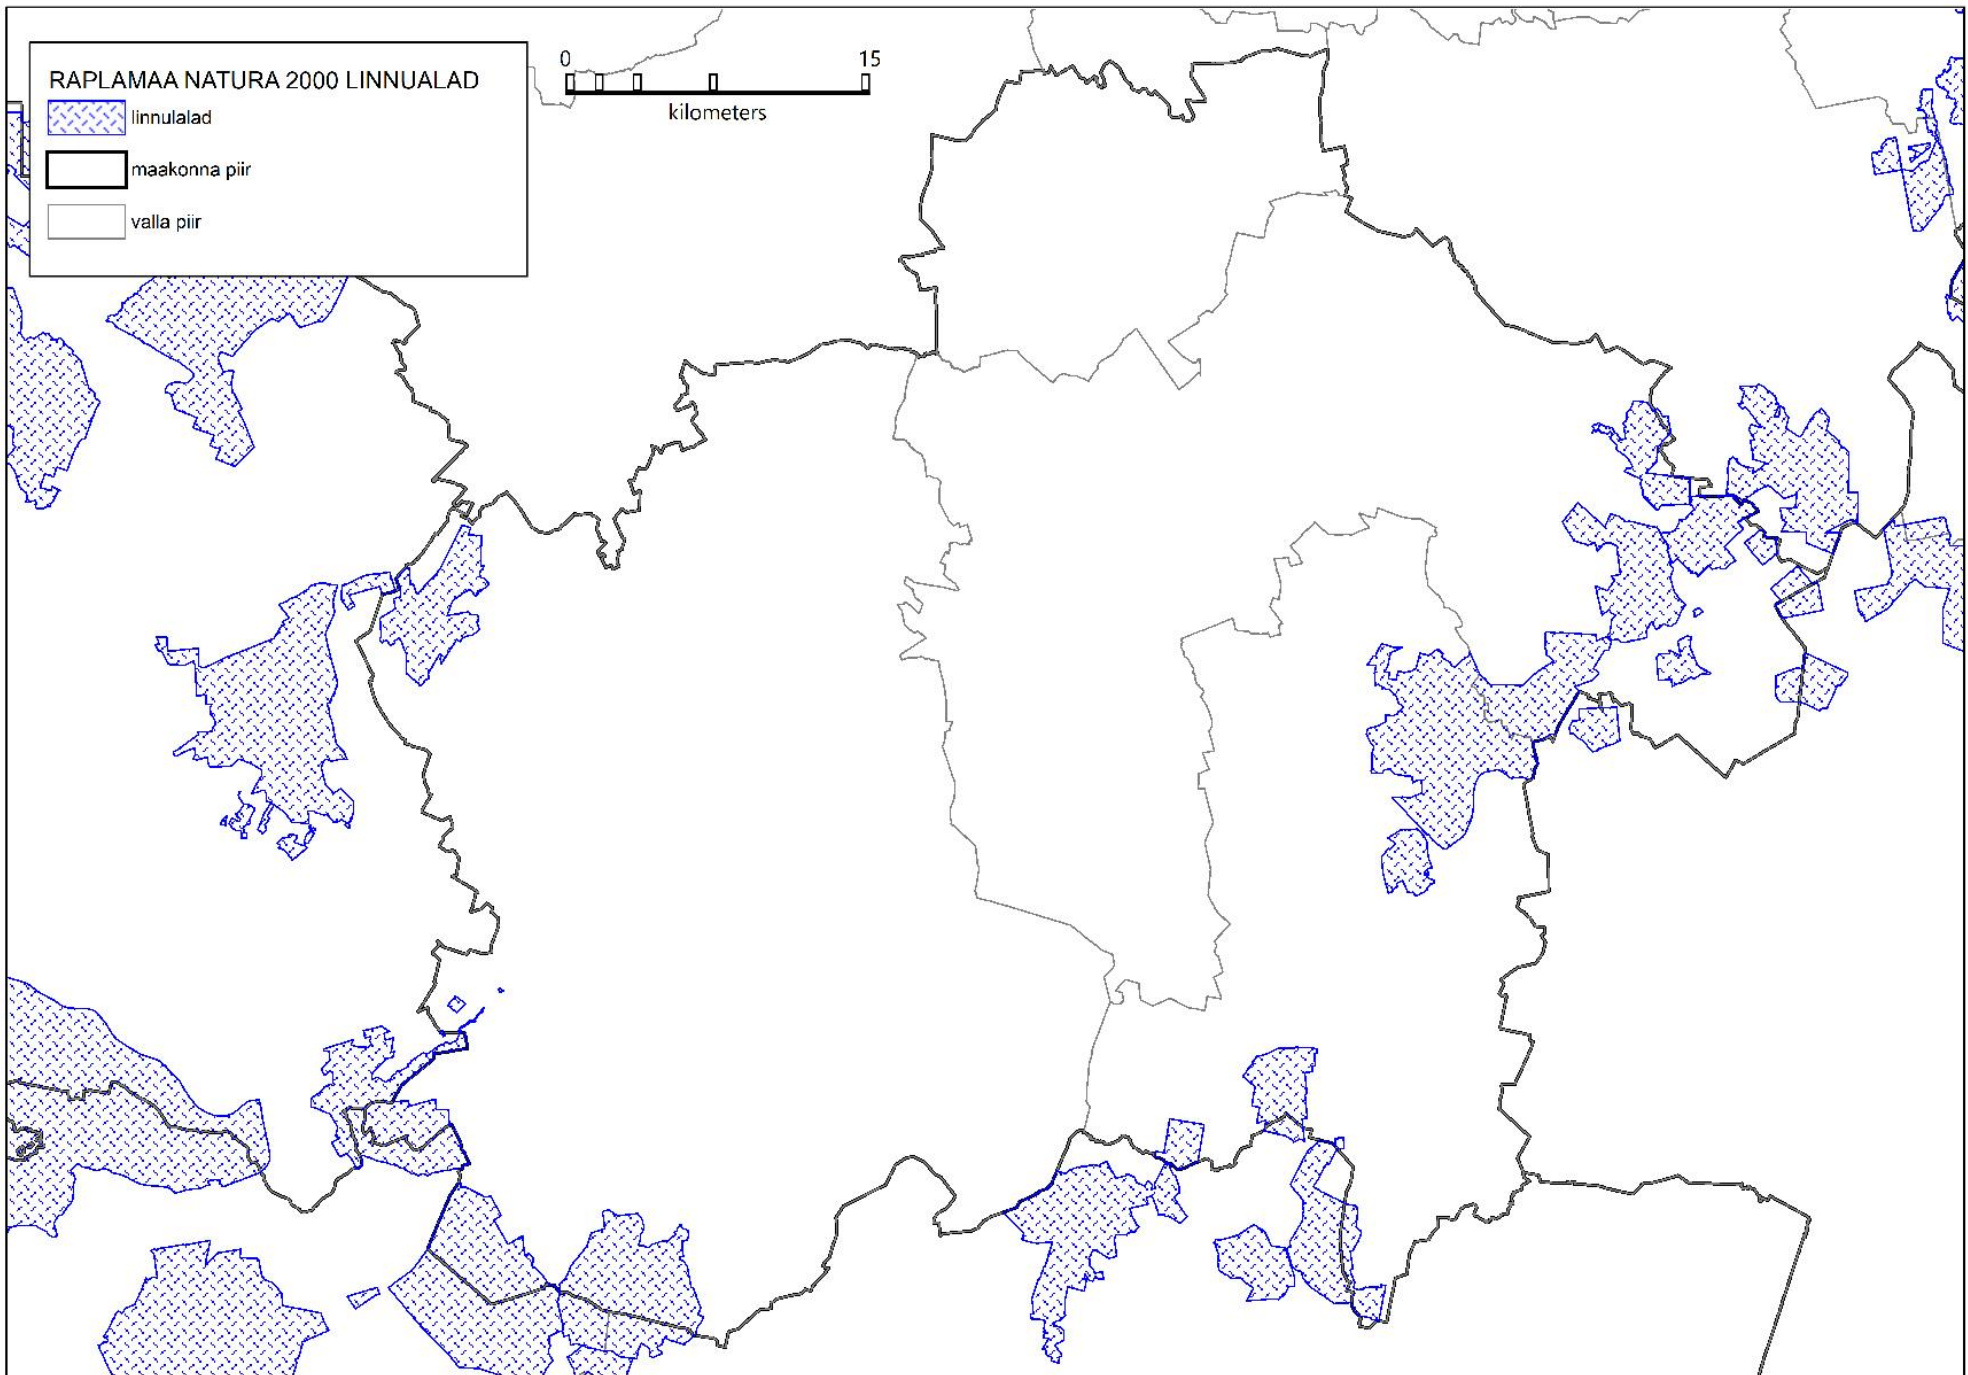

HIIMUMAA NATURA 2000 LINNUALAD

 linnualad

 maakonna piir

 valla piir

IDA-VIRUMAA NATURA 2000 LINNUALAD

 linnualad

 maakonna piir

 valla piir

JÕGEVAMAA NATURA 2000 LINNUALAD

- linnualad
- maakonna piir
- valla piir

JÄRVAMAA NATURA 2000 LINNUALAD

- linnualad
- maakonna piir
- valla piir

LÄÄNEMAA NATURA 2000 LINNUALAD

 linnualad

 maakonna piir

 valla piir

LÄÄNE-VIRUMAA NATURA 2000 LINNUALAD

 linnualad

 maakonna piir

 valla piir

SAAREMAA NATURA 2000 LINNUALAD

-  linnualad
-  maakonna piir
-  valla piir

VALGAMAA NATURA 2000 LINNUALAD

-  linnulad
-  maakonna piir
-  valla piir