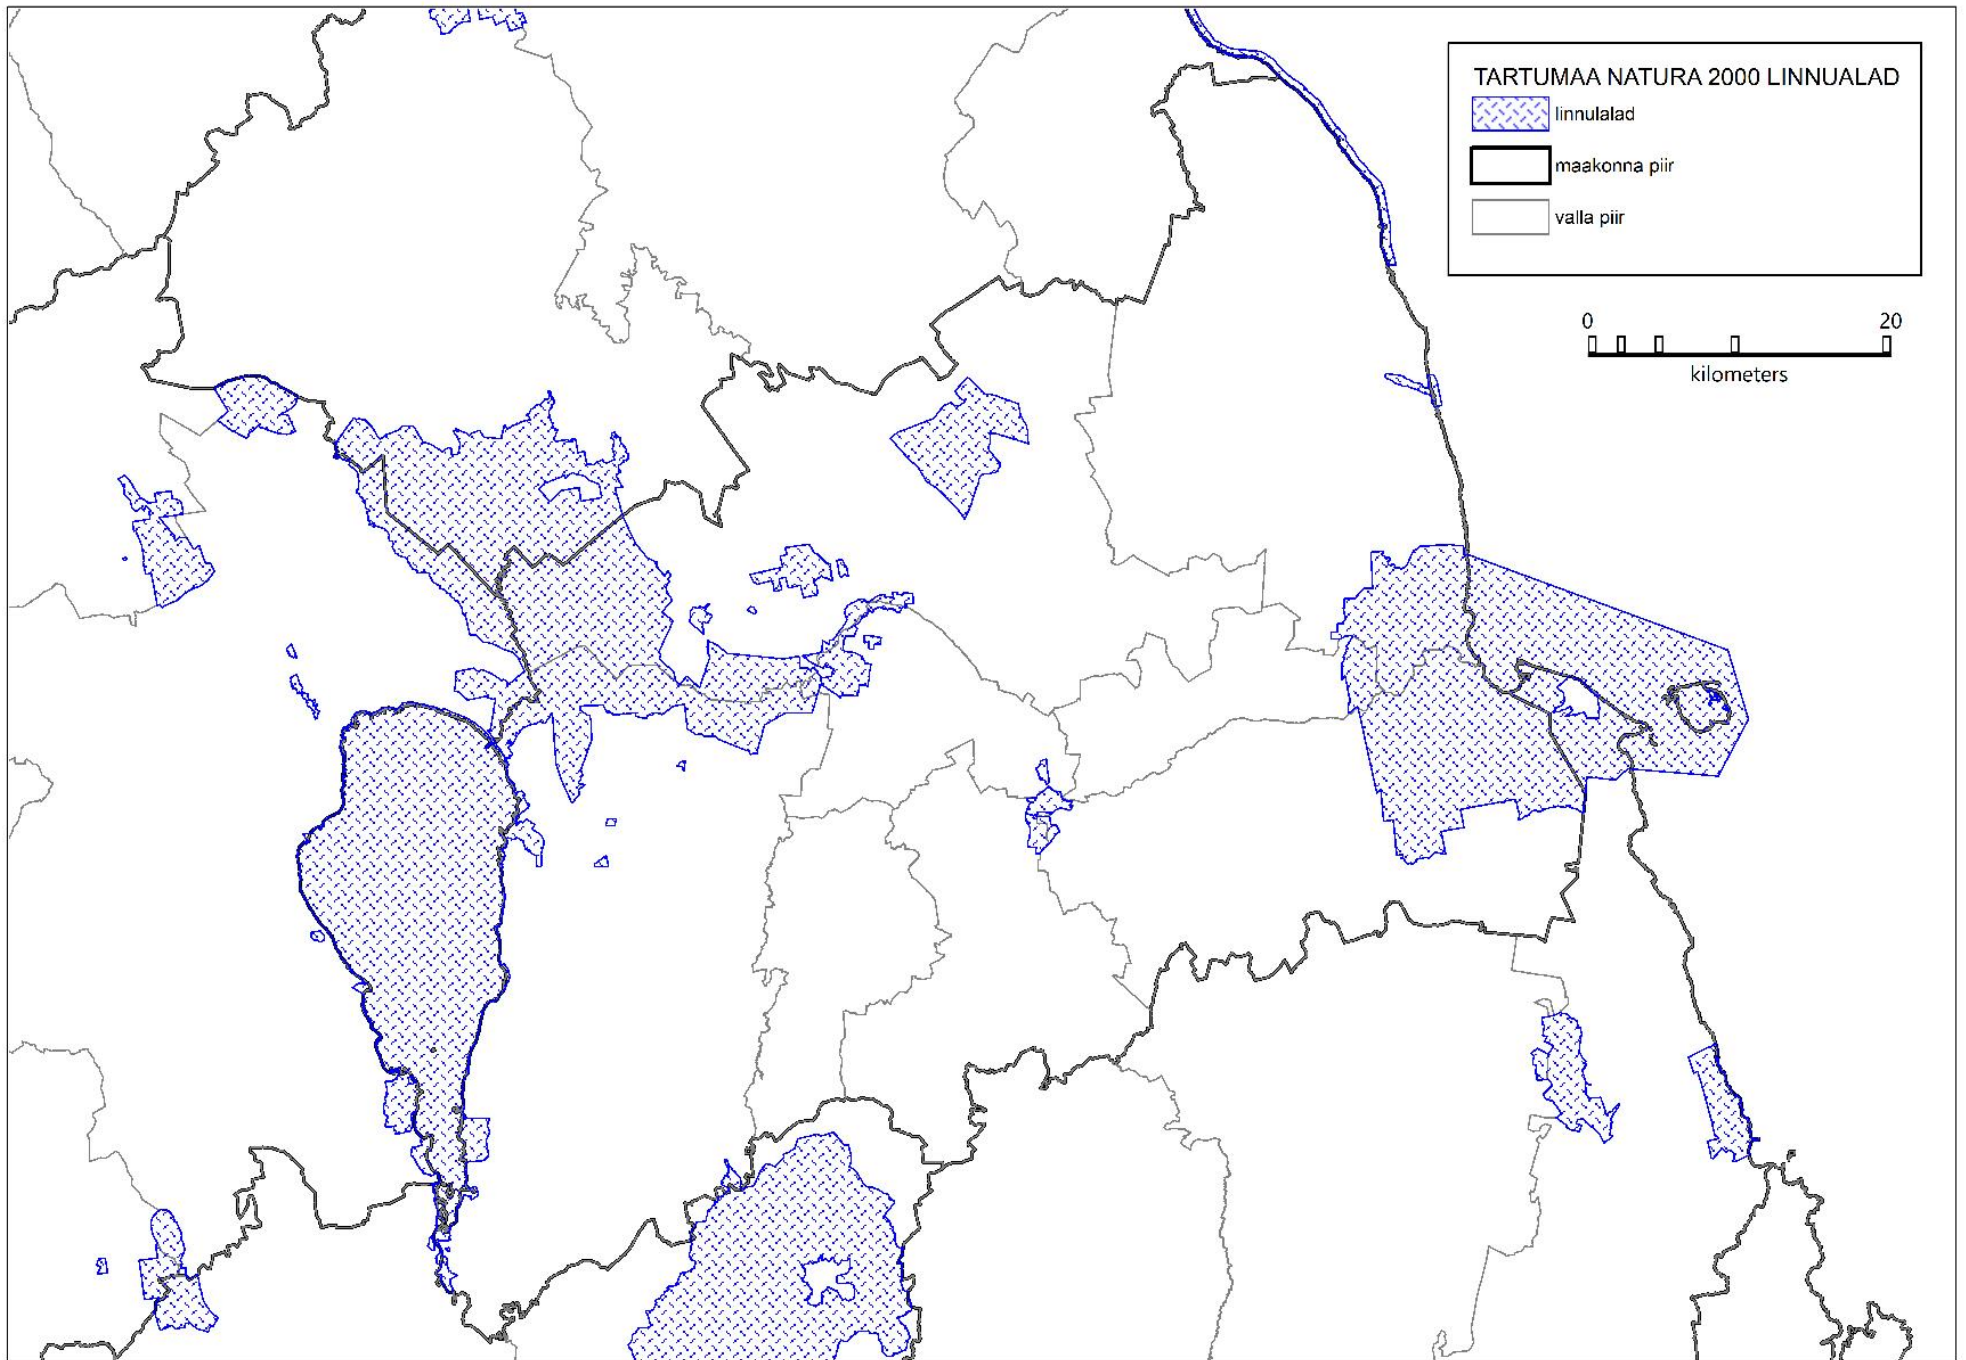

HIIMUMAA NATURA 2000 LINNUALAD

 linnualad

 maakonna piir

 valla piir

IDA-VIRUMAA NATURA 2000 LINNUALAD

 linnualad

 maakonna piir

 valla piir

JÕGEVAMAA NATURA 2000 LINNUALAD

- linnualad
- maakonna piir
- valla piir

JÄRVAMAA NATURA 2000 LINNUALAD

- linnualad
- maakonna piir
- valla piir

LÄÄNEMAA NATURA 2000 LINNUALAD

 linnualad

 maakonna piir

 valla piir

LÄÄNE-VIRUMAA NATURA 2000 LINNUALAD

 linnualad

 maakonna piir

 valla piir

SAAREMAA NATURA 2000 LINNUALAD

-  linnualad
-  maakonna piir
-  valla piir

VALGAMAA NATURA 2000 LINNUALAD

-  linnulad
-  maakonna piir
-  valla piir