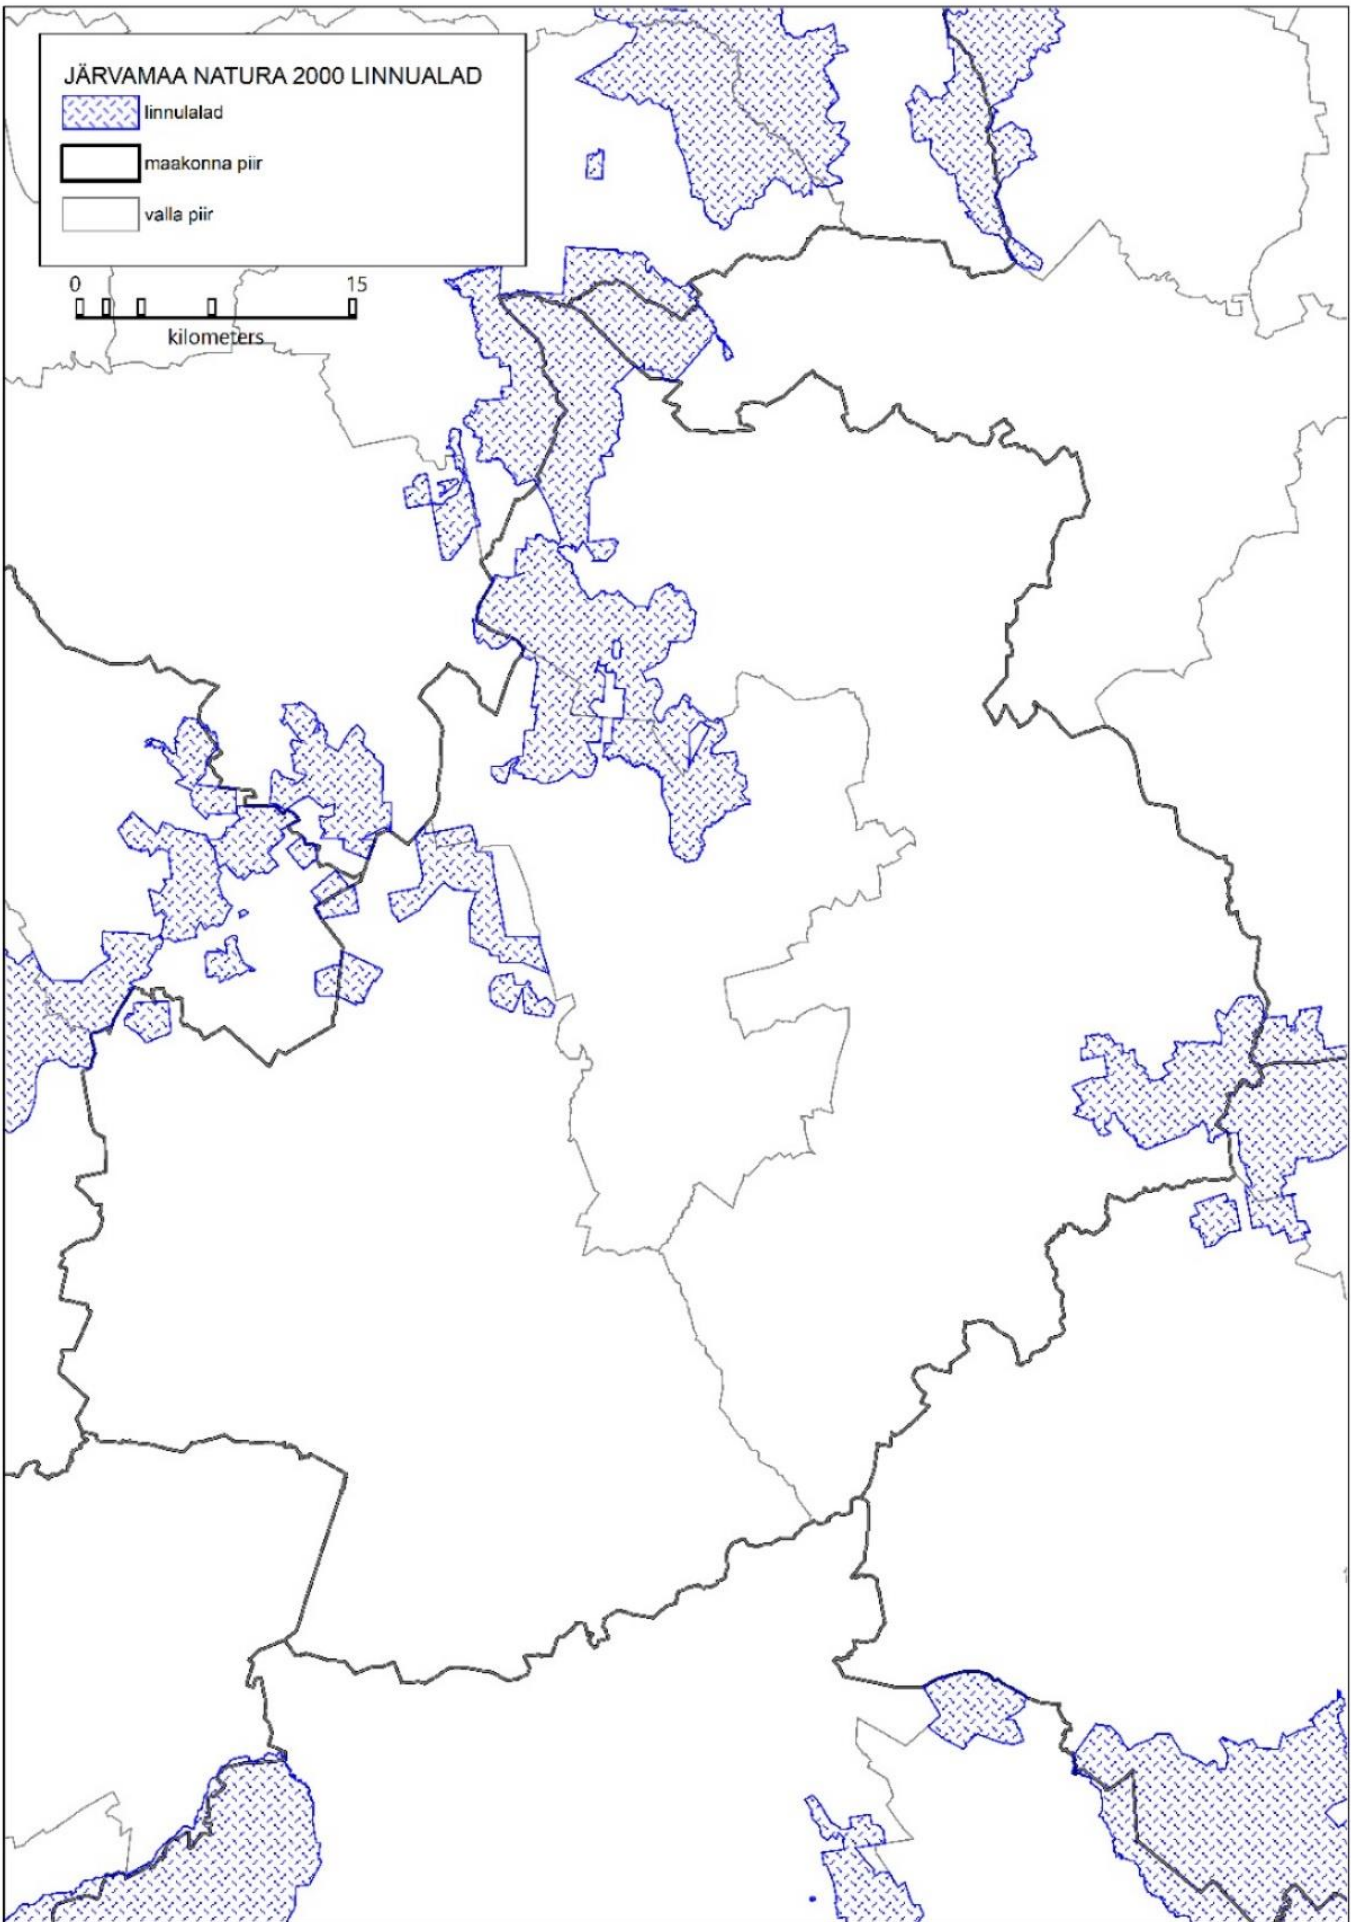

HIIMUMAA NATURA 2000 LINNUALAD

 linnualad

 maakonna piir

 valla piir

IDA-VIRUMAA NATURA 2000 LINNUALAD

 linnualad

 maakonna piir

 valla piir

JÕGEVAMAA NATURA 2000 LINNUALAD

- linnualad
- maakonna piir
- valla piir

JÄRVAMAA NATURA 2000 LINNUALAD

- linnualad
- maakonna piir
- valla piir

LÄÄNEMAA NATURA 2000 LINNUALAD

 linnualad

 maakonna piir

 valla piir

LÄÄNE-VIRUMAA NATURA 2000 LINNUALAD

 linnualad

 maakonna piir

 valla piir

SAAREMAA NATURA 2000 LINNUALAD

-  linnualad
-  maakonna piir
-  valla piir

VALGAMAA NATURA 2000 LINNUALAD

-  linnulad
-  maakonna piir
-  valla piir