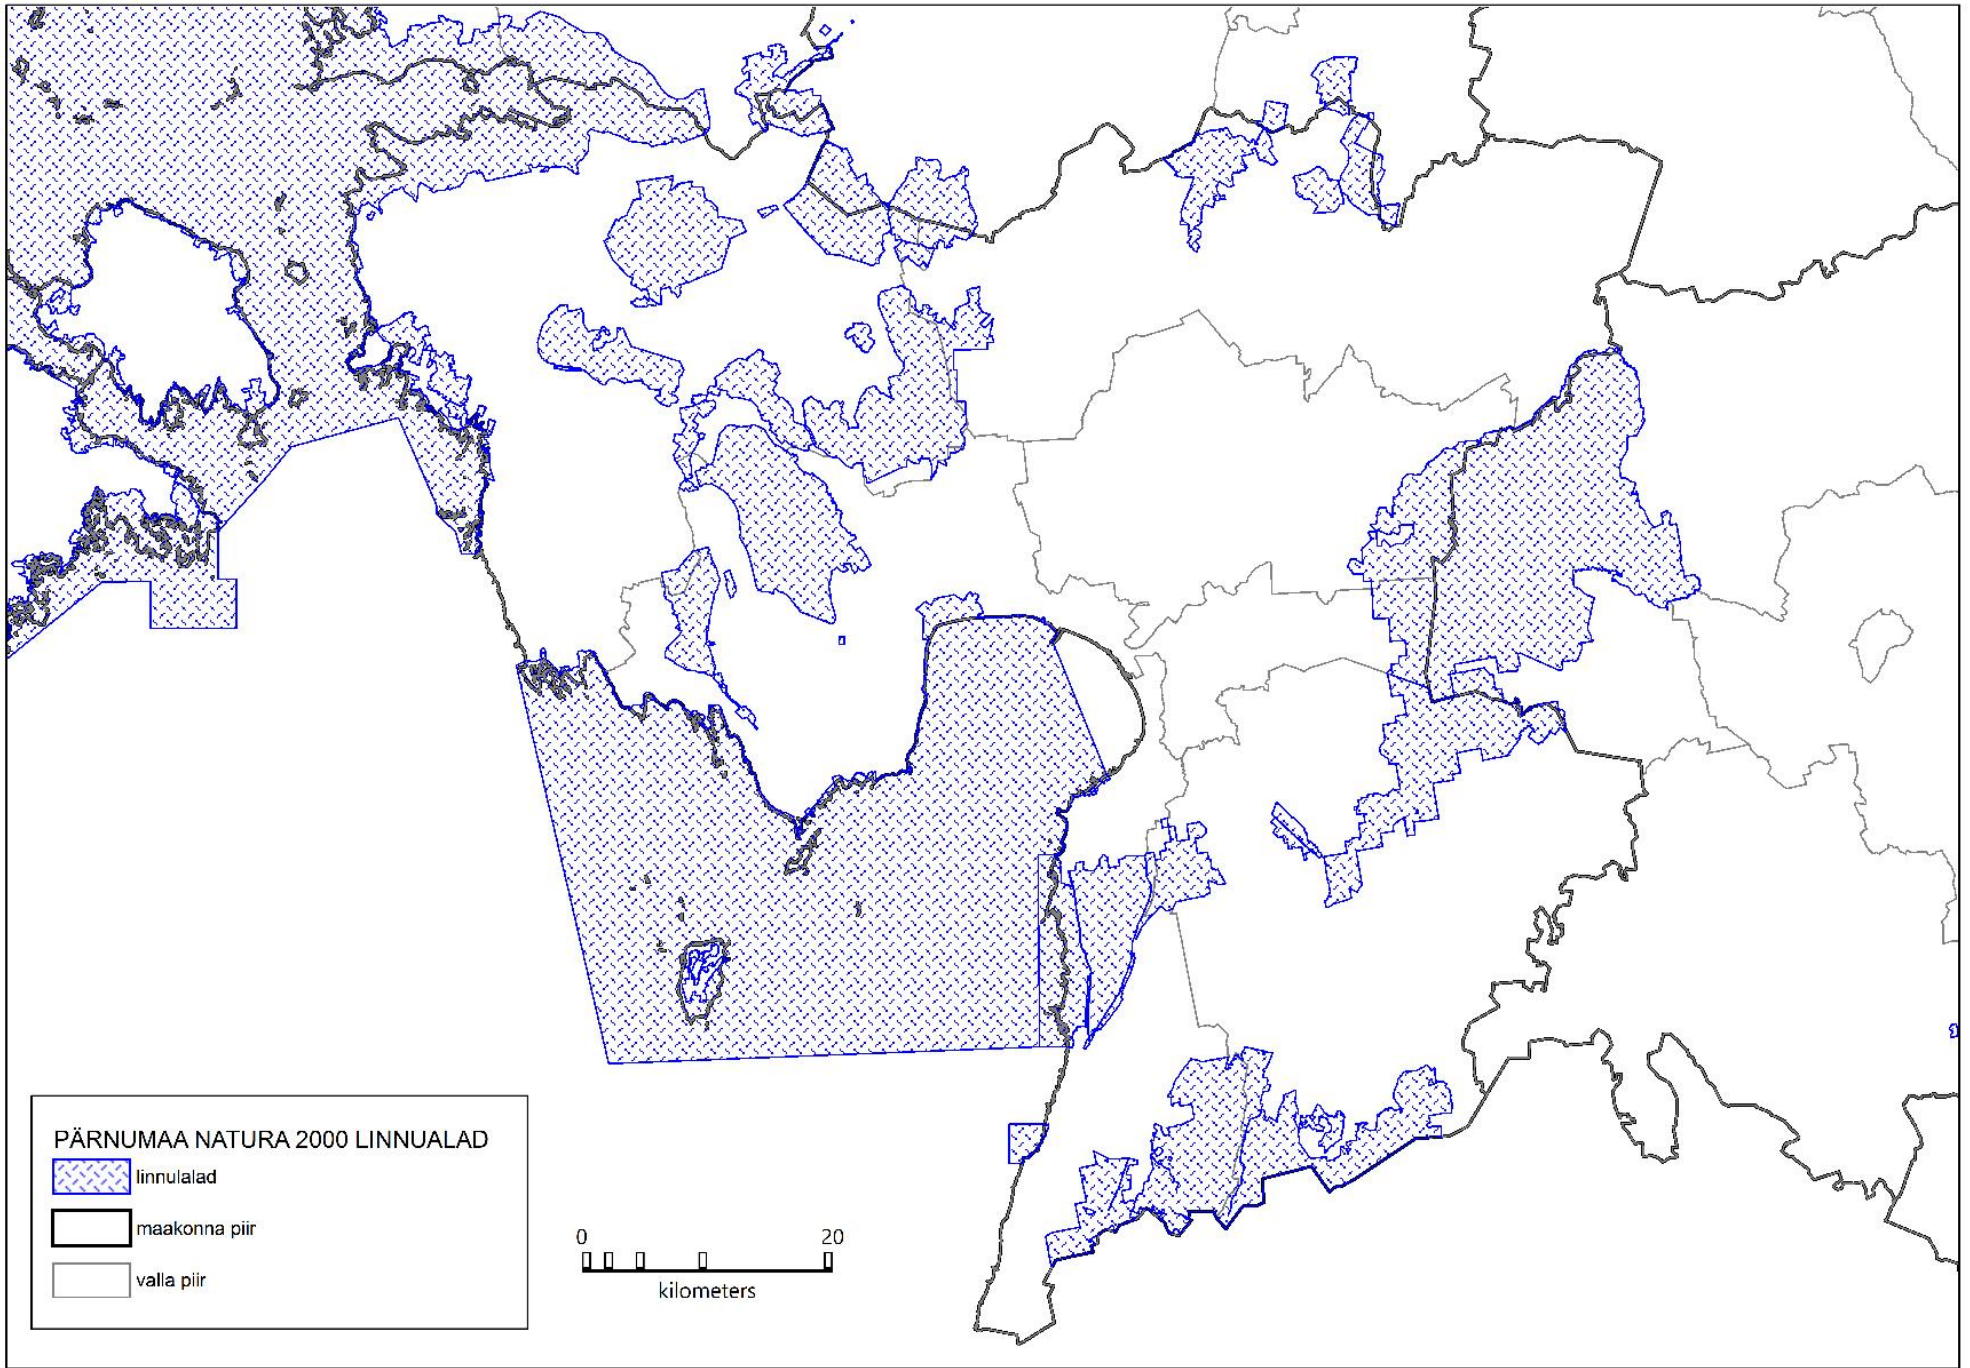

HIIMUMAA NATURA 2000 LINNUALAD

 linnualad

 maakonna piir

 valla piir

IDA-VIRUMAA NATURA 2000 LINNUALAD

 linnualad

 maakonna piir

 valla piir

JÕGEVAMAA NATURA 2000 LINNUALAD

- linnualad
- maakonna piir
- valla piir

JÄRVAMAA NATURA 2000 LINNUALAD

- linnualad
- maakonna piir
- valla piir

LÄÄNEMAA NATURA 2000 LINNUALAD

 linnualad

 maakonna piir

 valla piir

LÄÄNE-VIRUMAA NATURA 2000 LINNUALAD

 linnualad

 maakonna piir

 valla piir

SAAREMAA NATURA 2000 LINNUALAD

-  linnualad
-  maakonna piir
-  valla piir

VALGAMAA NATURA 2000 LINNUALAD

-  linnulad
-  maakonna piir
-  valla piir