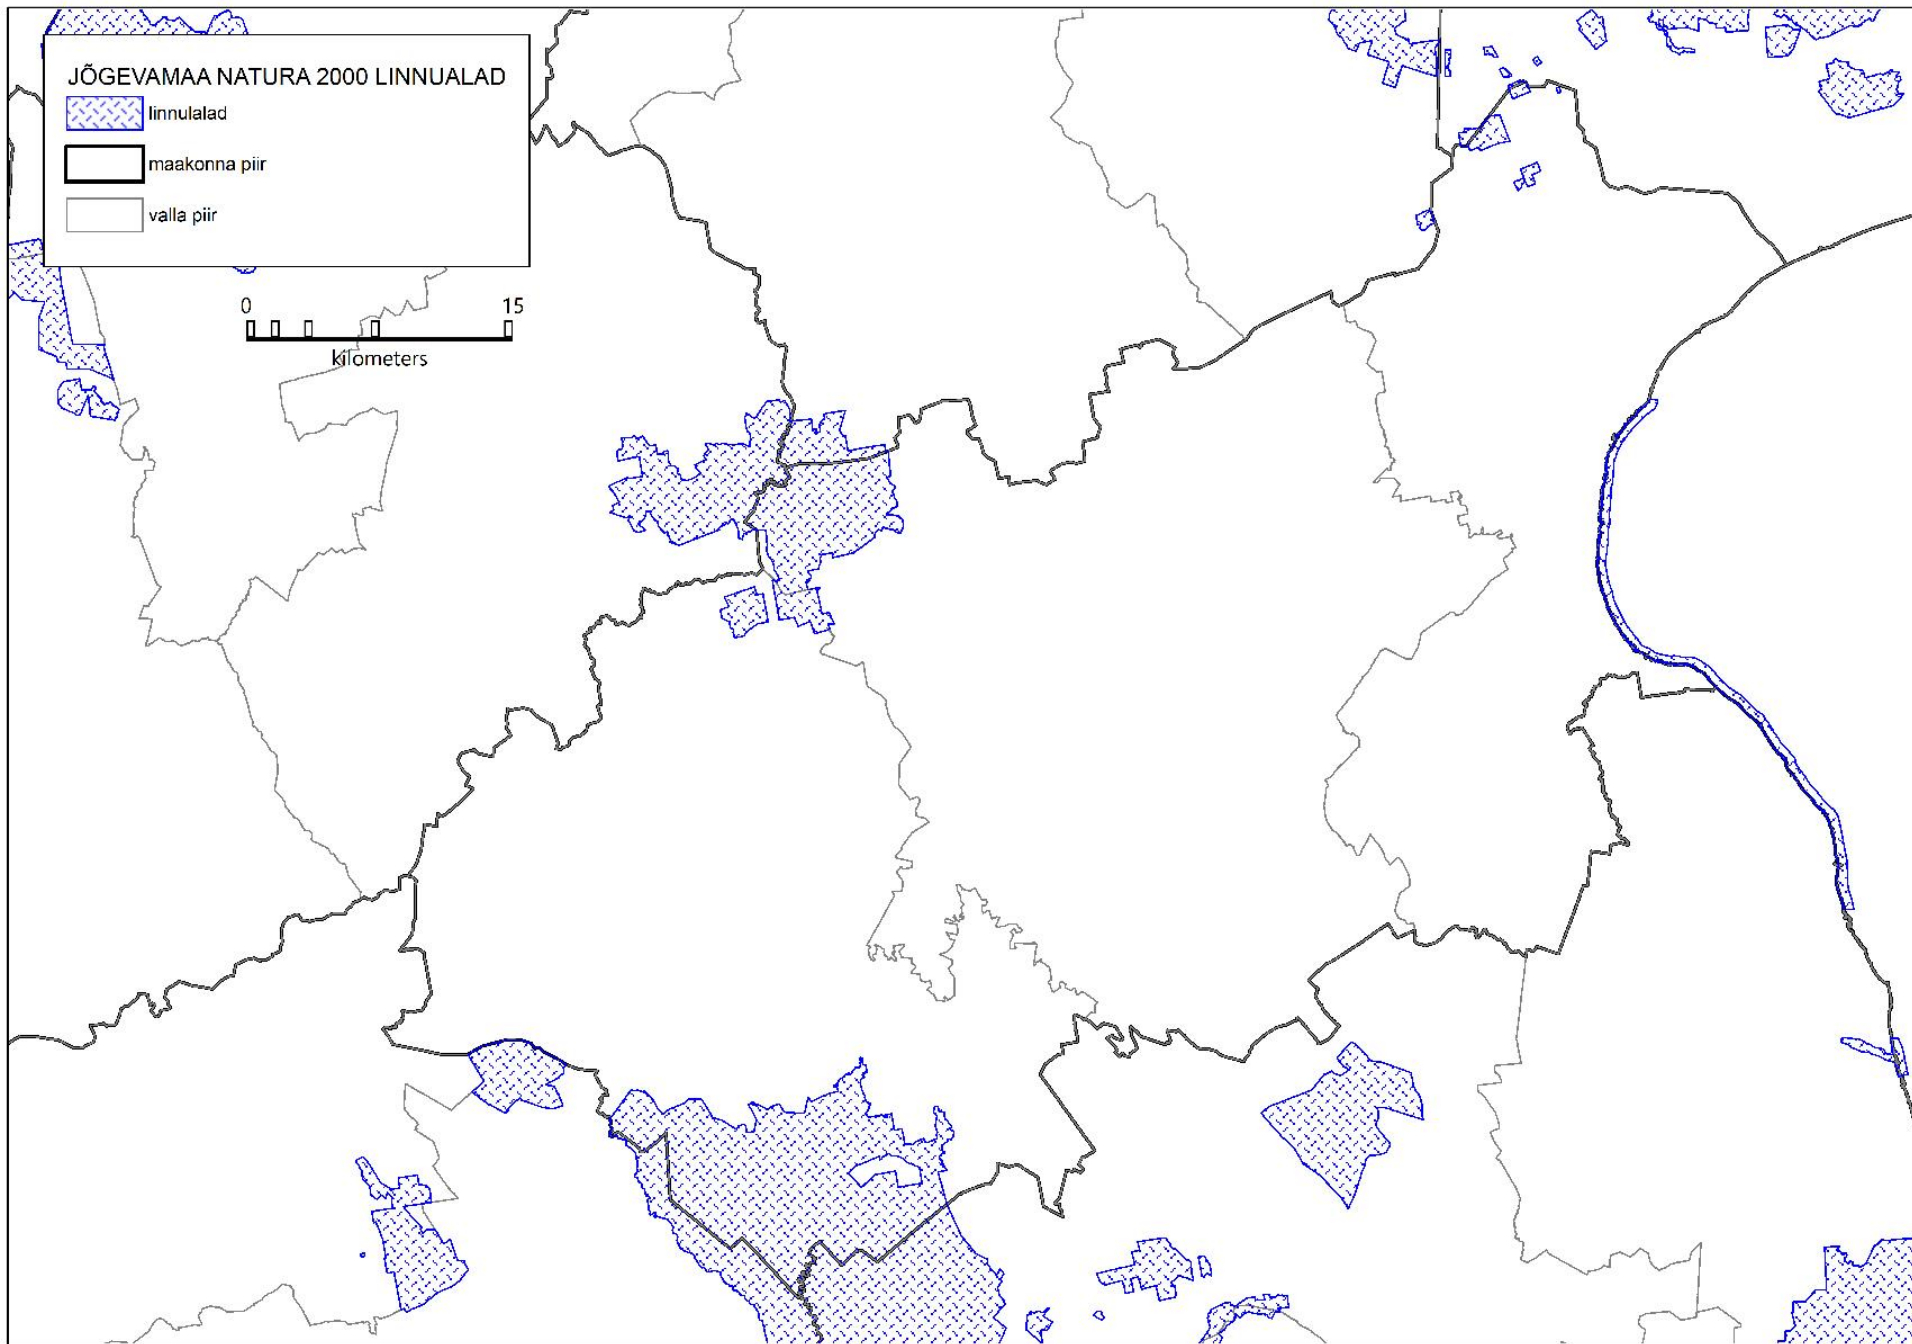

HIIMUMAA NATURA 2000 LINNUALAD

 linnualad

 maakonna piir

 valla piir

IDA-VIRUMAA NATURA 2000 LINNUALAD

 linnualad

 maakonna piir

 valla piir

JÕGEVAMAA NATURA 2000 LINNUALAD

- linnualad
- maakonna piir
- valla piir

JÄRVAMAA NATURA 2000 LINNUALAD

- linnualad
- maakonna piir
- valla piir

LÄÄNEMAA NATURA 2000 LINNUALAD

 linnualad

 maakonna piir

 valla piir

LÄÄNE-VIRUMAA NATURA 2000 LINNUALAD

 linnualad

 maakonna piir

 valla piir

SAAREMAA NATURA 2000 LINNUALAD

-  linnualad
-  maakonna piir
-  valla piir

VALGAMAA NATURA 2000 LINNUALAD

-  linnulad
-  maakonna piir
-  valla piir